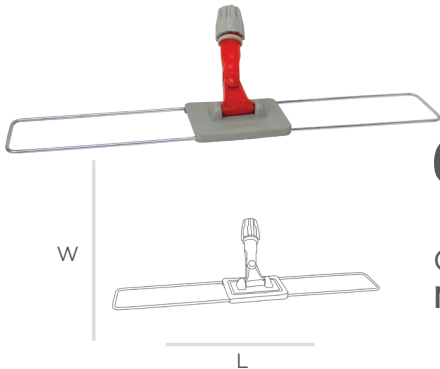

60 CM

Code:
NTA 600

W	9 cm
L	60 cm
kg	0,325 kg

W	21 cm	M 3	0,054 m3
L	61 cm	Koli İçi Adeti Inside The Box	
H	42 cm	30	
kg	10,5 kg		

20 ft Load	600 BOX
40 ft Load	1200 BOX
40 h ft Load	1380 BOX
Standart Truck Load	1635 BOX