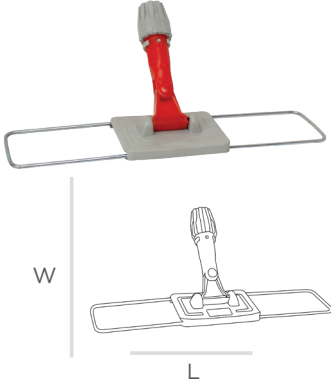

RENK SEÇENEKLERİ
COLOUR CHOICES
ЦВЕТНЫЕ ВЫБОРЫ

NEMLİ TEL APARATLARI NATUREL
WIRED WET PLASTIC MOP KIT
НАБОР ПРОВОДНОЙ ВЛАЖНОЙ ПЛАСТИКОВОЙ ШВАБЫ

40 CM

Code:
NTA 400

W	9 cm
L	40 cm
kg	0,245 kg

W	40 cm	M 3	0,039 m3
L	42 cm	Koli İçi Adeti Inside The Box	
H	23 cm	30	
kg	8,3 kg		

20 ft Load	845 BOX
40 ft Load	1690 BOX
40 h ft Load	1950 BOX
Standart Truck Load	2310 BOX

50 CM

Code:
NTA 500

W	13 cm
L	60 cm
kg	0,283 kg

W	40 cm	M 3	0,052 m3
L	50 cm	Koli İçi Adeti Inside The Box	
H	26 cm	30	
kg	9,9 kg		