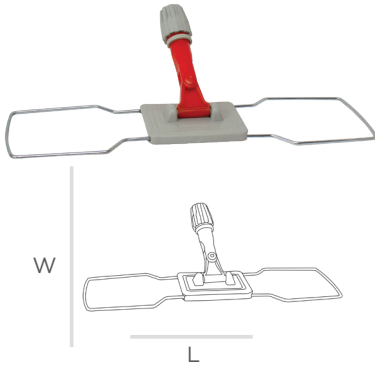

RENK SEÇENEKLERİ
COLOUR CHOICES
ЦВЕТНЫЕ ВЫБОРЫ

NEMLİ TEL APARATLARI NATUREL
WIRED WET PLASTIC MOP KIT
НАБОР ПРОВОДНОЙ ВЛАЖНОЙ ПЛАСТИКОВОЙ ШВАБЫ

40 CM

Code:
NTA 400

W	9 cm
L	40 cm
kg	0,245 kg

W	40 cm	M 3	0,039 m3
L	42 cm	Koli İçi Adeti Inside The Box	
H	23 cm	30	
kg	8,3 kg		

20 ft Load	845 BOX
40 ft Load	1690 BOX
40 h ft Load	1950 BOX
Standart Truck Load	2310 BOX

50 CM

Code:
NTA 500

W	13 cm
L	60 cm
kg	0,283 kg

W	40 cm	M 3	0,052 m3
L	50 cm	Koli İçi Adeti Inside The Box	
H	26 cm	30	
kg	9,9 kg		