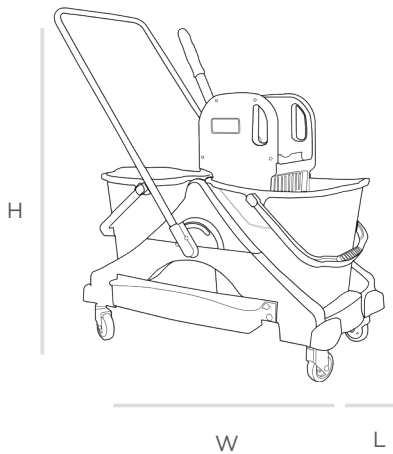

Kırmızı - Mavi
Red-Blue

Code: MPA 100

ÇİFT KOVALI MOP ARABASI

MOP TROLLEY

NO 5 ОЧИСТИТЕЛЬНОЕ ВЕДРО

Ambalaj Şekli | Packaging Details

H	96 cm
L	52 cm
W	72 cm
KG	6,8 kg

W	45,5 cm	M 3	0,138 m3
L	38,5 cm	Koli İçi Adeti Inside The Box	
H	79 cm	1	
KG	8 kg		
20 ft Load	217 BOX		
40 ft Load	478 BOX		
40 h ft Load	507 BOX		
Standart Truck Load	898 BOX		